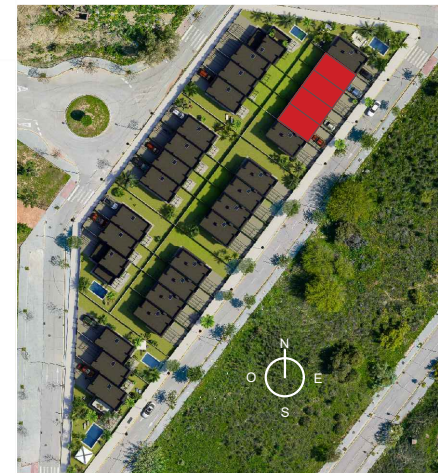

## VIVIENDA 19, 21 23 y 25 3 DORMITORIOS

SUPERFICIE CONSTRUIDA	114.85m <sup>2</sup>
SUPERFICIE DE PARCELA	121.80m <sup>2</sup>
SUP. UTIL S/D BOJA 218/8/2005	100.25m <sup>2</sup>
SUP. CONSTRUIDA S/D BOJA 218/8/2005	123.96m <sup>2</sup>