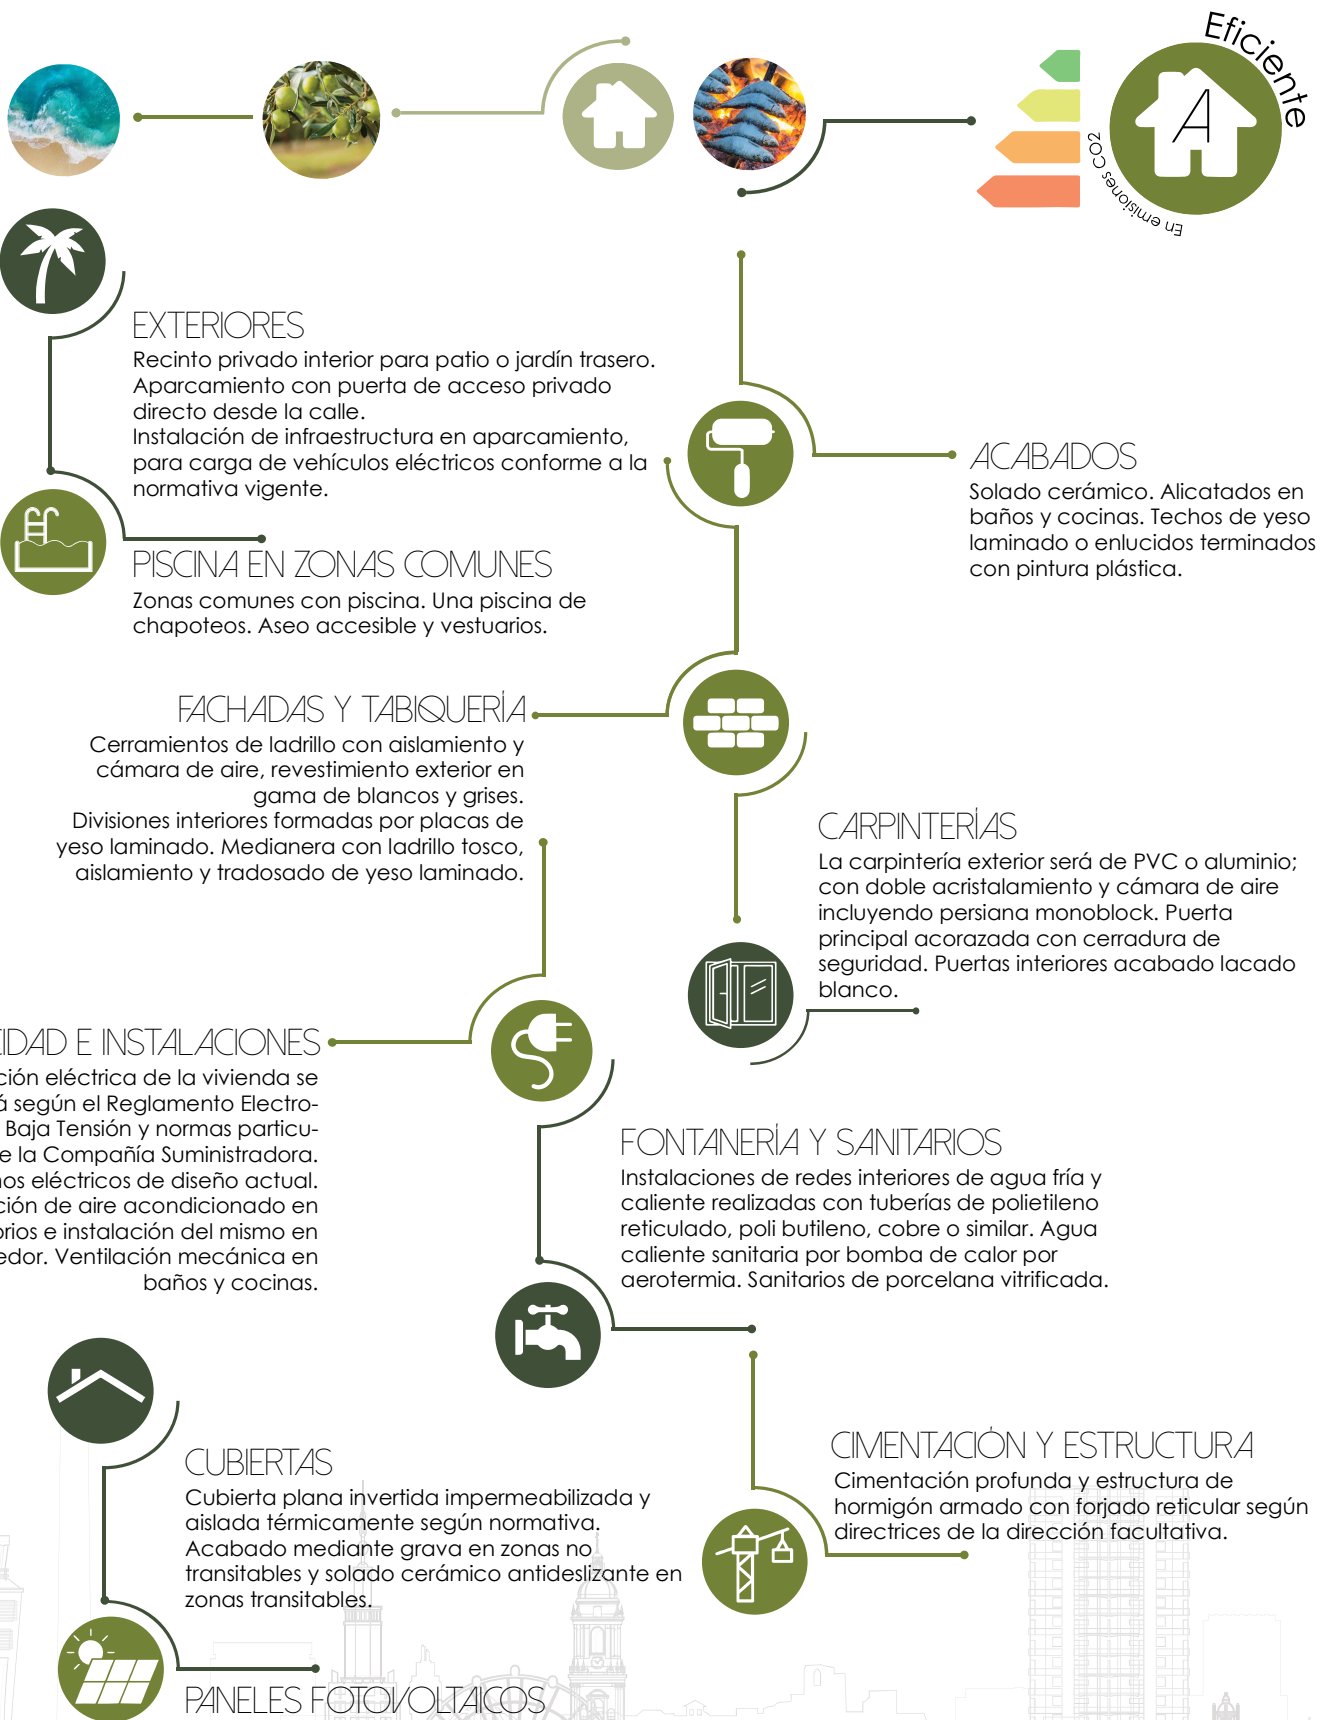

VERDIAL

MAQUEDA

Los planos, imágenes y acabados no son contractuales ni definitivos. Inmobiliaria Acek se reserva la facultad de incluir las modificaciones necesarias por exigencias técnicas y/o jurídicas ajustándolo al desarrollo de la obra. Los elementos de mobiliario, muebles de cocina y jardinería no están incluidos. Los giros de puerta, armarios empotrados y distribución de sanitarios no son vinculantes. Las superficies son aproximadas pudiendo experimentar modificaciones por índole técnica o legal durante la ejecución de las obras.