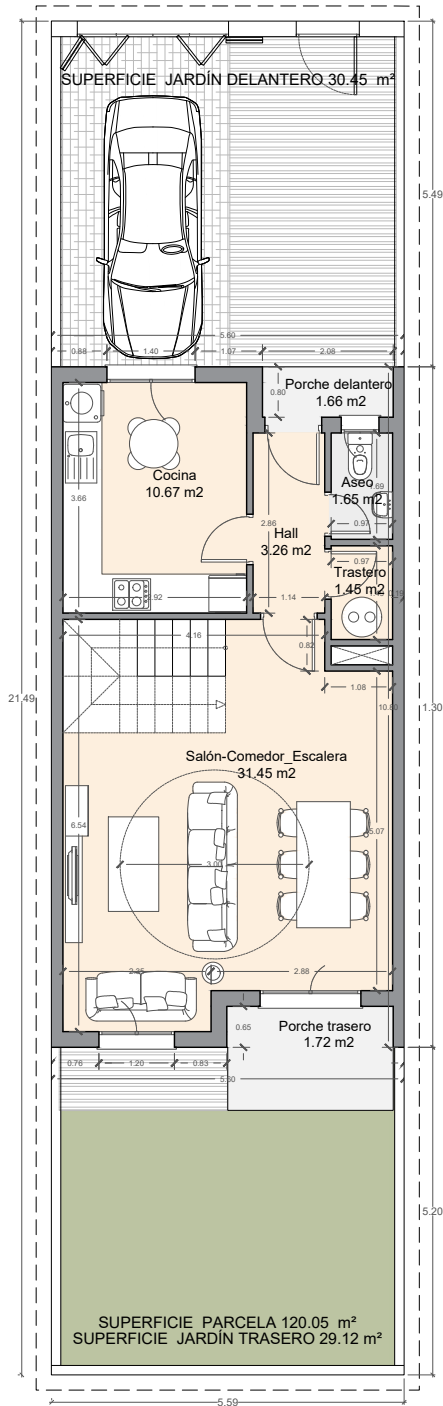

PLANTA BAJA

PLANTA PRIMERA

VERDIAL MAQUEDA 

PARCELA R3
CALLE ANTONIO CANCA, MAQUEDA, MÁLAGA

VIVIENDA J16, J18, J20,
J22, J24 Y J26
3 DORMITORIOS

SUPERFICIE CONSTRUIDA	113.76m ²
SUPERFICIE DE PARCELA	120.05m ²
SUP. UTIL S/D BOJA 218/8/2005	99.08m ²
SUP. CONSTRUIDA S/D BOJA 218/8/2005	122.77m ²