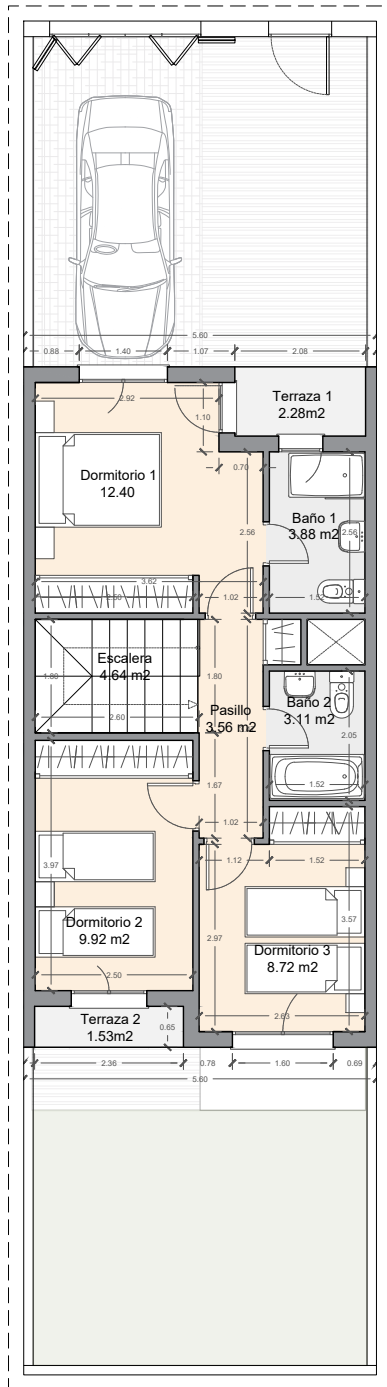

PLANTA BAJA

PLANTA PRIMERA

VERDIAL MAQUEDA 

PARCELA R3
CALLE ANTONIO CANCA, MAQUEDA, MÁLAGA

VIVIENDA J16, J18, J20,
J22, J24 Y J26
3 DORMITORIOS

SUPERFICIE CONSTRUIDA	113.76m ²
SUPERFICIE DE PARCELA	120.05m ²
SUP. UTIL S/D BOJA 218/8/2005	99.08m ²
SUP. CONSTRUIDA S/D BOJA 218/8/2005	122.77m ²

 **ACEK**
INMOBILIARIA

Los planos, imágenes y acabados no son contractuales ni definitivos. Inmobiliaria Acek se reserva la facultad de incluir las modificaciones necesarias por exigencias técnicas y/o jurídicas ajustándolo al desarrollo de la obra. Los elementos de mobiliario, muebles de cocina y jardinería no están incluidos. Los giros de puerta, armarios empotrados y distribución de sanitarios no son vinculantes. Las superficies son aproximadas pudiendo experimentar modificaciones por indole técnica o legal durante la ejecución de las obras.