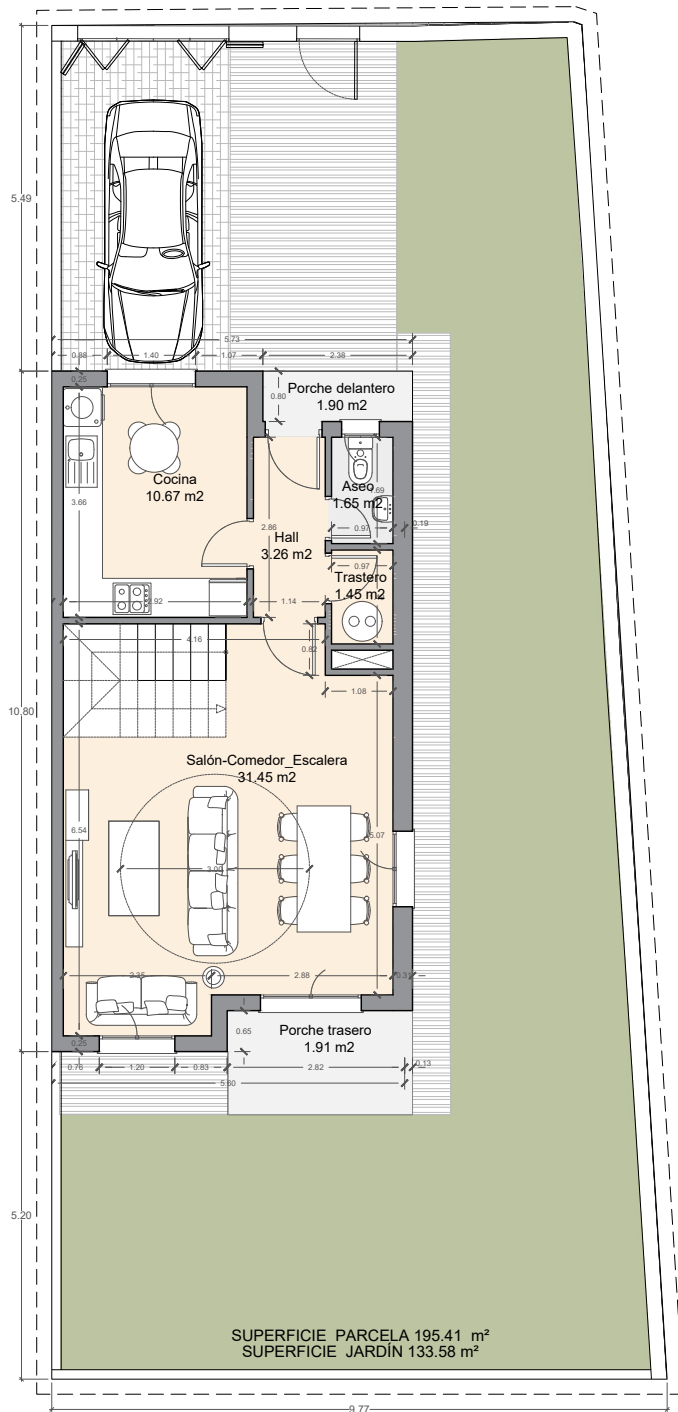

PLANTA BAJA

PLANTA PRIMERA

VERDIAL MAQUEDA

PARCELA R3  
CALLE ANTONIO CANCA, MAQUEDA, MÁLAGA

VIVIENDA J28  
3 DORMITORIOS

SUPERFICIE CONSTRUIDA	115.70m <sup>2</sup>
SUPERFICIE DE PARCELA	195.41m <sup>2</sup>
SUP. UTIL S/D BOJA 218/8/2005	99.08m <sup>2</sup>
SUP. CONSTRUIDA S/D BOJA 218/8/2005	124.71m <sup>2</sup>