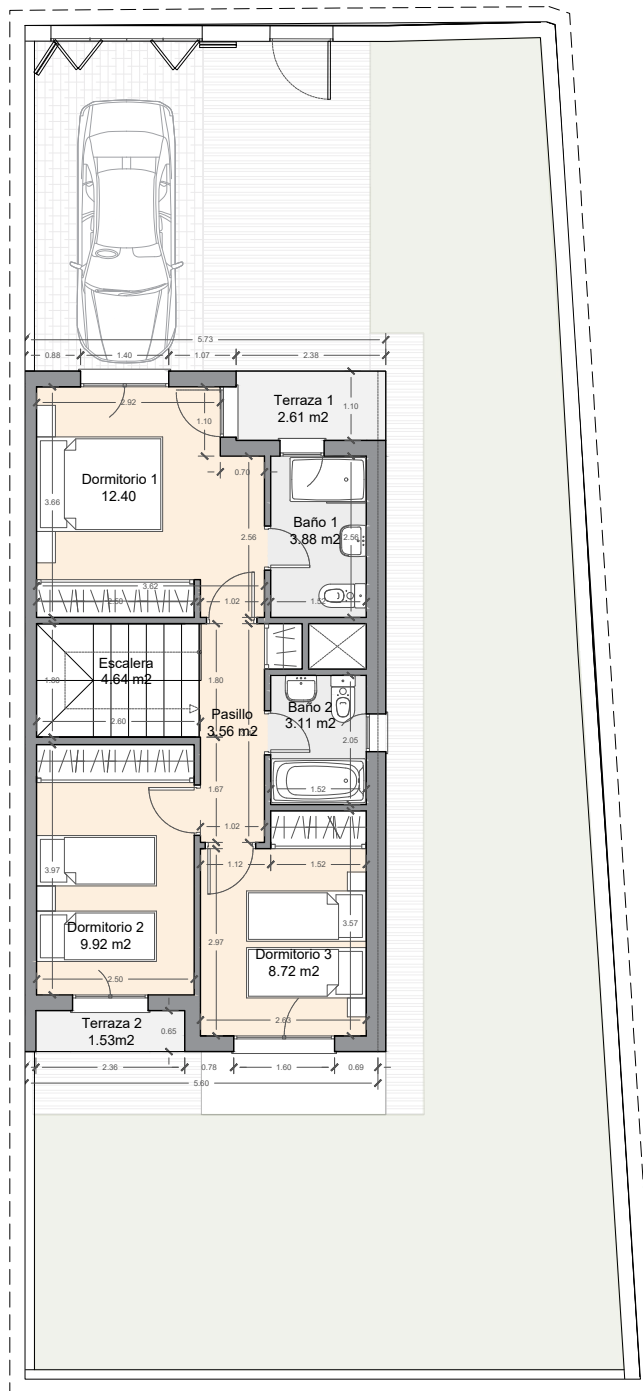

PLANTA BAJA

PLANTA PRIMERA

VERDIAL MAQUEDA

PARCELA R3  
CALLE ANTONIO CANCA, MAQUEDA, MÁLAGA

VIVIENDA J28  
3 DORMITORIOS

SUPERFICIE CONSTRUIDA	115.70m <sup>2</sup>
SUPERFICIE DE PARCELA	195.41m <sup>2</sup>
SUP. UTIL S/D BOJA 218/8/2005	99.08m <sup>2</sup>
SUP. CONSTRUIDA S/D BOJA 218/8/2005	124.71m <sup>2</sup>

ACEK  
INMOBILIARIA

Los planos, imágenes y acabados no son contractuales ni definitivos. Inmobiliaria Acek se reserva la facultad de incluir las modificaciones necesarias por exigencias técnicas y/o jurídicas ajustándolo al desarrollo de la obra. Los elementos de mobiliario, muebles de cocina y jardinería no están incluidos. Los giros de puerta, armarios empotrados y distribución de sanitarios no son vinculantes. Las superficies son aproximadas pudiendo experimentar modificaciones por indole técnica o legal durante la ejecución de las obras.