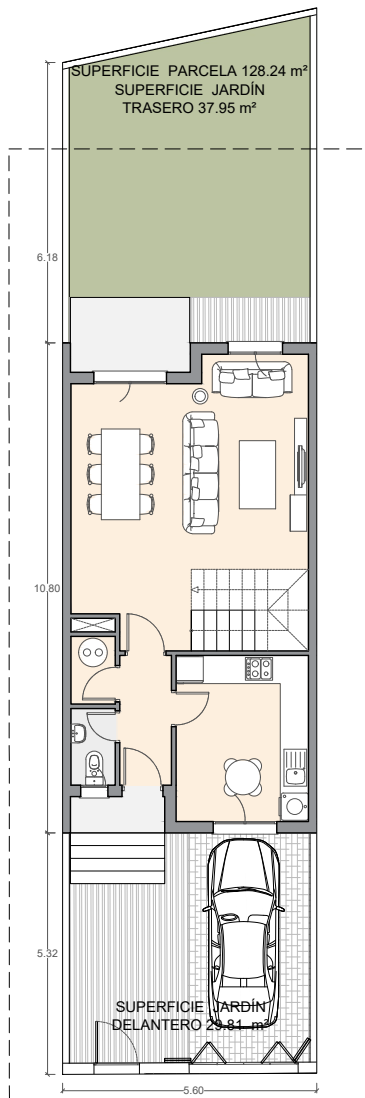

PARCELA

PLANTA BAJA

PLANTA PRIMERA

VERDIAL MAQUEDA

PARCELA R3  
 CALLE ANTONIO CANCA, MAQUEDA, MÁLAGA

VIVIENDA L28  
 3 DORMITORIOS

SUPERFICIE CONSTRUIDA	113.76m <sup>2</sup>
SUPERFICIE DE PARCELA	128.24m <sup>2</sup>
SUP. UTIL S/D BOJA 218/8/2005	99.08m <sup>2</sup>
SUP. CONSTRUIDA S/D BOJA 218/8/2005	122.77m <sup>2</sup>