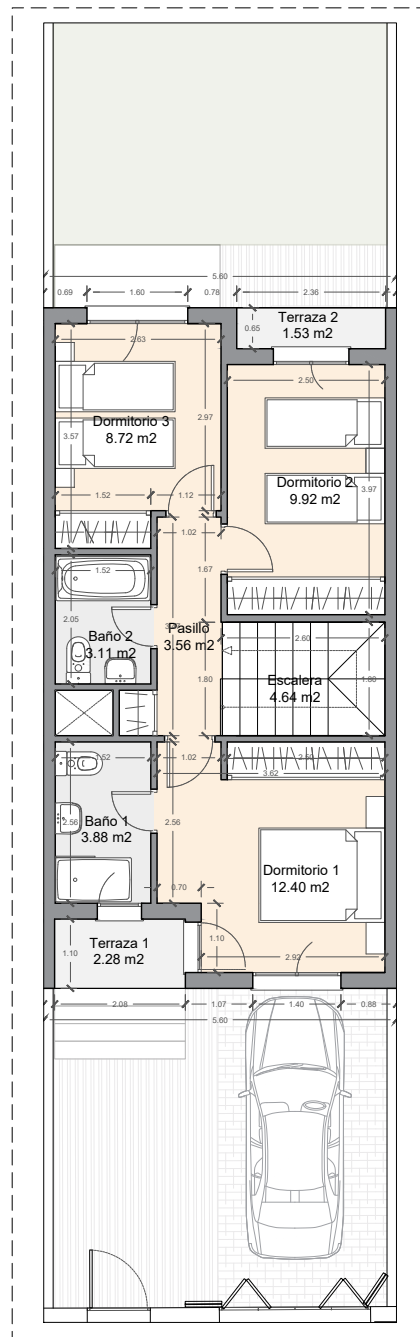

PARCELA

PLANTA BAJA

PLANTA PRIMERA

VERDIAL MAQUEDA

PARCELA R3  
 CALLE ANTONIO CANCA, MAQUEDA, MÁLAGA

VIVIENDA L28  
 3 DORMITORIOS

SUPERFICIE CONSTRUIDA	113.76m <sup>2</sup>
SUPERFICIE DE PARCELA	128.24m <sup>2</sup>
SUP. UTIL S/D BOJA 218/8/2005	99.08m <sup>2</sup>
SUP. CONSTRUIDA S/D BOJA 218/8/2005	122.77m <sup>2</sup>