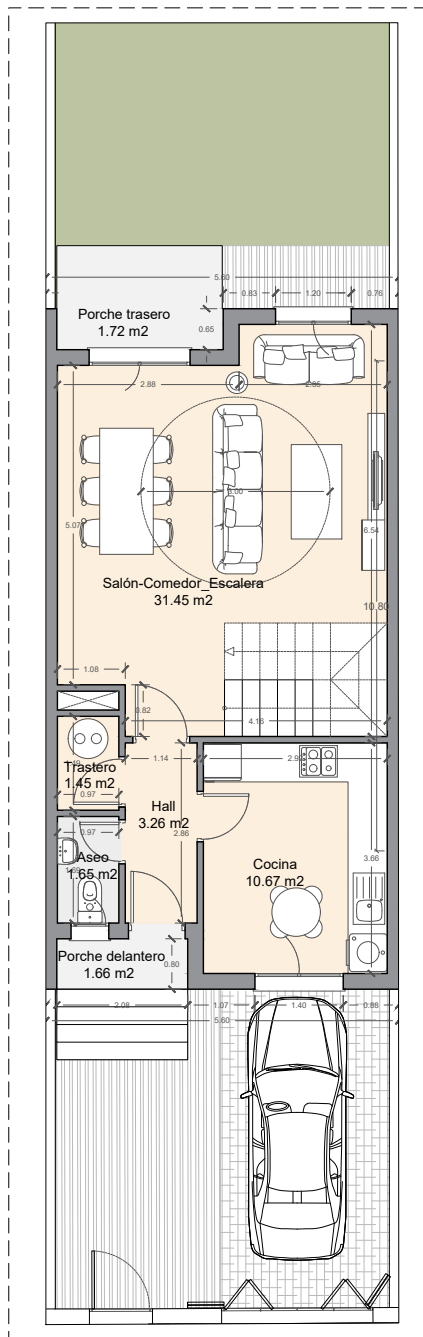

PARCELA

PLANTA BAJA

PLANTA PRIMERA

VERDIAL MAQUEDA

PARCELA R3  
 CALLE ANTONIO CANCA, MAQUEDA, MÁLAGA

VIVIENDA L28  
 3 DORMITORIOS

SUPERFICIE CONSTRUIDA	113.76m <sup>2</sup>
SUPERFICIE DE PARCELA	128.24m <sup>2</sup>
SUP. UTIL S/D BOJA 218/8/2005	99.08m <sup>2</sup>
SUP. CONSTRUIDA S/D BOJA 218/8/2005	122.77m <sup>2</sup>

ACEK  
 INMOBILIARIA

Los planos, imágenes y acabados no son contractuales ni definitivos. Inmobiliaria Acek se reserva la facultad de incluir las modificaciones necesarias por exigencias técnicas y/o jurídicas ajustándolo al desarrollo de la obra. Los elementos de mobiliario, muebles de cocina y jardinería no están incluidos. Los giros de puerta, armarios empotrados y distribución de sanitarios no son vinculantes. Las superficies son aproximadas pudiendo experimentar modificaciones por indole técnica o legal durante la ejecución de las obras.