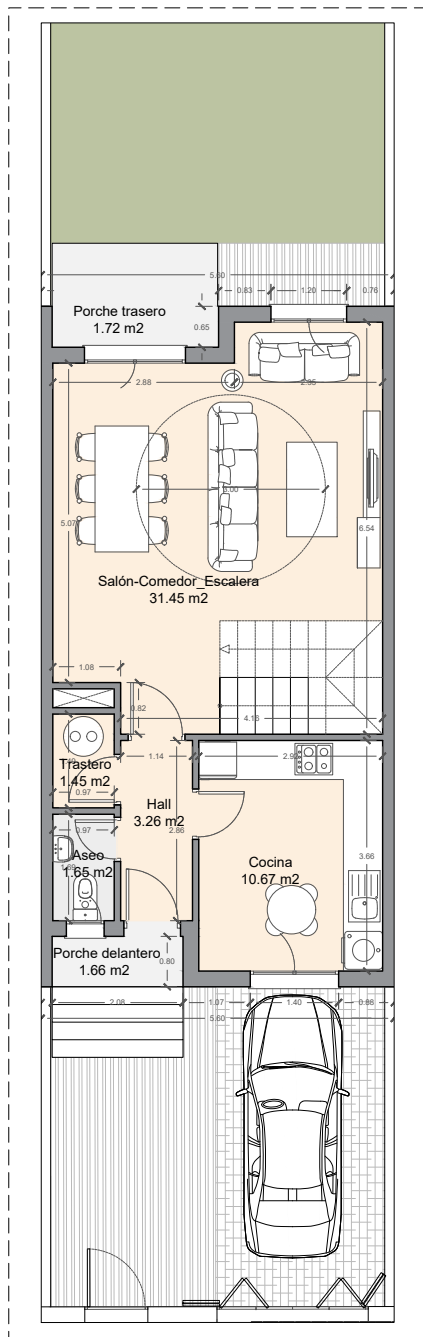

PARCELA

PLANTA BAJA

PLANTA PRIMERA

VERDIAL MAQUEDA **VR**

PARCELA R3
 CALLE ANTONIO CANCA, MAQUEDA, MÁLAGA

VIVIENDA L30
 3 DORMITORIOS

SUPERFICIE CONSTRUIDA	113.76m ²
SUPERFICIE DE PARCELA	121.56m ²
SUP. UTIL S/D BOJA 218/8/2005	99.08m ²
SUP. CONSTRUIDA S/D BOJA 218/8/2005	122.77m ²

ACEK
 INMOBILIARIA

Los planos, imágenes y acabados no son contractuales ni definitivos. Inmobiliaria Acek se reserva la facultad de incluir las modificaciones necesarias por exigencias técnicas y/o jurídicas ajustándolo al desarrollo de la obra. Los elementos de mobiliario, muebles de cocina y jardinería no están incluidos. Los giros de puerta, armarios empotrados y distribución de sanitarios no son vinculantes. Las superficies son aproximadas pudiendo experimentar modificaciones por indole técnica o legal durante la ejecución de las obras.