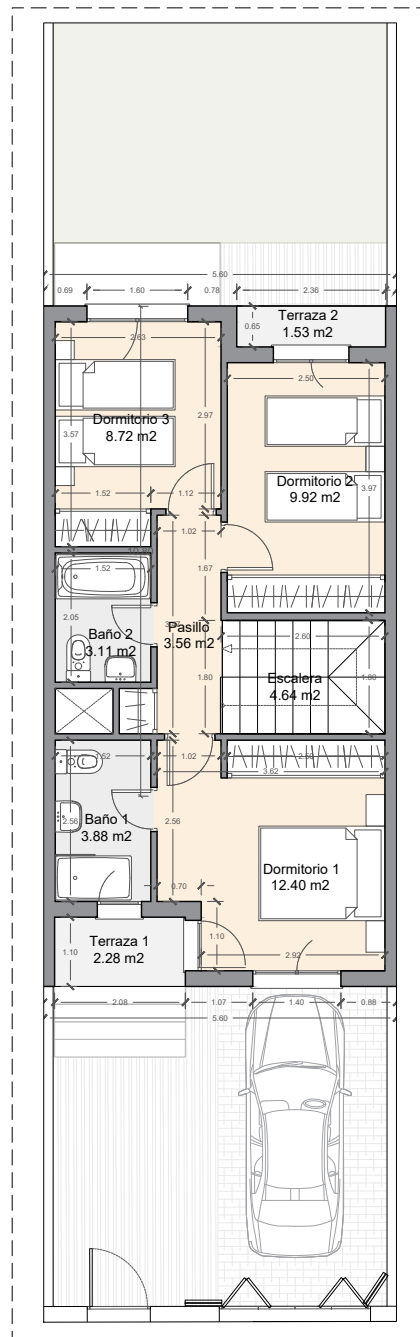

PARCELA

PLANTA BAJA

PLANTA PRIMERA

VERDIAL MAQUEDA **VR**

PARCELA R3
 CALLE ANTONIO CANCA, MAQUEDA, MÁLAGA

VIVIENDA L30
 3 DORMITORIOS

SUPERFICIE CONSTRUIDA	113.76m ²
SUPERFICIE DE PARCELA	121.56m ²
SUP. UTIL S/D BOJA 218/8/2005	99.08m ²
SUP. CONSTRUIDA S/D BOJA 218/8/2005	122.77m ²