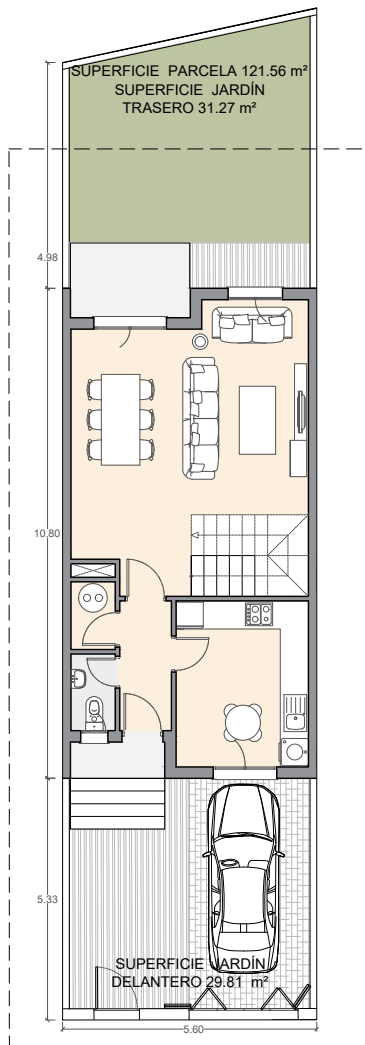

PARCELA

PLANTA BAJA

PLANTA PRIMERA

VERDIAL MAQUEDA **VR**

PARCELA R3
 CALLE ANTONIO CANCA, MAQUEDA, MÁLAGA

VIVIENDA L30
 3 DORMITORIOS

SUPERFICIE CONSTRUIDA	113.76m ²
SUPERFICIE DE PARCELA	121.56m ²
SUP. UTIL S/D BOJA 218/8/2005	99.08m ²
SUP. CONSTRUIDA S/D BOJA 218/8/2005	122.77m ²