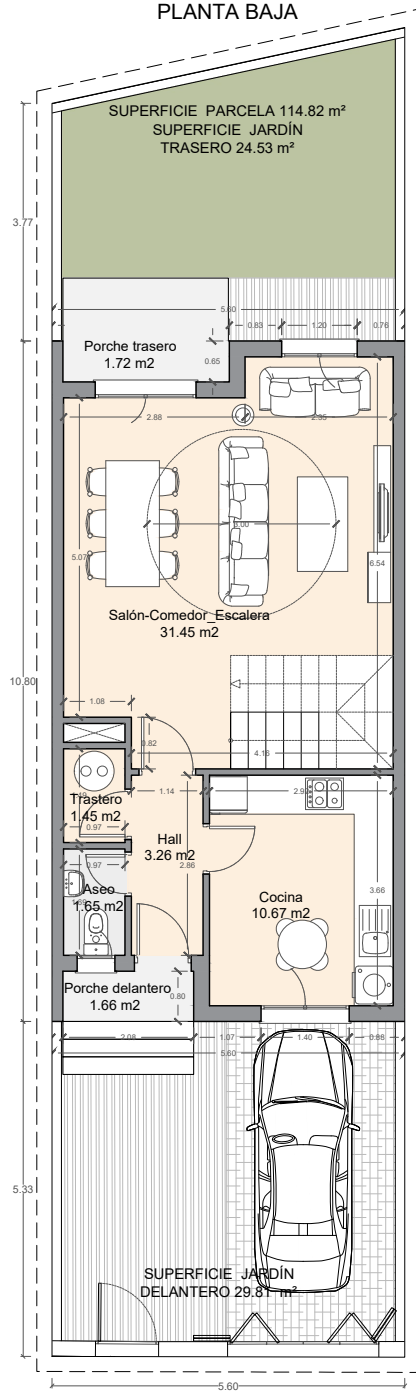

PLANTA BAJA

PLANTA PRIMERA

VERDIAL MAQUEDA

PARCELA R3
 CALLE ANTONIO CANCA, MAQUEDA, MÁLAGA

VIVIENDA L32 3 DORMITORIOS

SUPERFICIE CONSTRUIDA	113.76m ²
SUPERFICIE DE PARCELA	114.82m ²
SUP. UTIL S/D BOJA 218/8/2005	99.08m ²
SUP. CONSTRUIDA S/D BOJA 218/8/2005	122.77m ²

Los planos, imágenes y acabados no son contractuales ni definitivos. Inmobiliaria Acek se reserva la facultad de incluir las modificaciones necesarias por exigencias técnicas y/o jurídicas ajustándolo al desarrollo de la obra. Los elementos de mobiliario, muebles de cocina y jardinería no están incluidos. Los giros de puerta, armarios empotrados y distribución de sanitarios no son vinculantes. Las superficies son aproximadas pudiendo experimentar modificaciones por índole técnica o legal durante la ejecución de las obras.