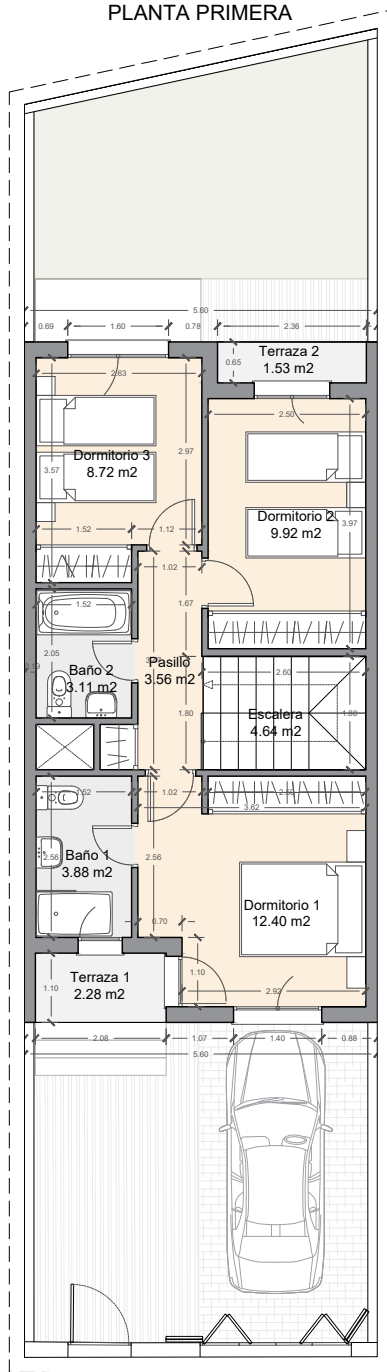

PLANTA BAJA

PLANTA PRIMERA

VERDIAL MAQUEDA

PARCELA R3
 CALLE ANTONIO CANCA, MAQUEDA, MÁLAGA

VIVIENDA L32 3 DORMITORIOS

SUPERFICIE CONSTRUIDA	113.76m ²
SUPERFICIE DE PARCELA	114.82m ²
SUP. UTIL S/D BOJA 218/8/2005	99.08m ²
SUP. CONSTRUIDA S/D BOJA 218/8/2005	122.77m ²

Los planos, imágenes y acabados no son contractuales ni definitivos. Inmobiliaria Acek se reserva la facultad de incluir las modificaciones necesarias por exigencias técnicas y/o jurídicas ajustándolo al desarrollo de la obra. Los elementos de mobiliario, muebles de cocina y jardinería no están incluidos. Los giros de puerta, armarios empotrados y distribución de sanitarios no son vinculantes. Las superficies son aproximadas pudiendo experimentar modificaciones por índole técnica o legal durante la ejecución de las obras.